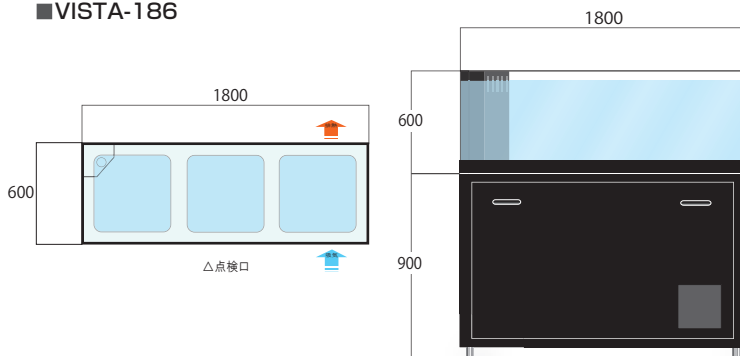

■VISTA-096

VISTA-096		
総水量	290	L
電気容量	1Φ100V-500W 3Φ200V-	
水温設定	22℃～25℃	
化粧パネル色	黒（基本色）	
機器名	サイズ・規格	
アクリル水槽	900X450X600H	板厚10mm
濾過槽	350×400×500H	PVC製
水槽架台	900X450×900H	化粧パネル別途
循環ポンプ	100V-60/80W	RMD-301
プロワ	100V-7W	YP6A
冷却ユニット	100V-240/265W	LX-120EXA
操作盤	100V	AQUA-PRO
ヒーター	100V-300W	セラミック

■VISTA-126

VISTA-126		
総水量	520	L
電気容量	1Φ100V-700W 3Φ200V-	
水温設定	22℃～25℃	
化粧パネル色	黒（基本色）	
機器名	サイズ・規格	
アクリル水槽	1200×600×600H	板厚13mm
濾過槽	500×500×500H	PVC製
水槽架台	1200×600×900H	化粧パネル別途
循環ポンプ	100V-130/170W	RMD-551
プロワ	100V-7W	YP6A
冷却ユニット	100V-300/325W	LX-180EXA
操作盤	100V	AQUA-PRO
ヒーター	100V-500W	セラミック

■VISTA-186

VISTA-186		
総水量	780	L
電気容量	1φ100V-1500W	
	3φ200V-	
水温設定	22℃~25℃	
化粧パネル色	黒 (基本色)	
機器名	サイズ・規格	
アクリル水槽	1800×600×600H	板厚13mm
濾過槽	800×500×500H	PVC製
水槽架台	1800×600×900H	化粧パネル別途
循環ポンプ	100V-235/365W	RMD-701
ブロワ	100V-13W	YP15A
冷却ユニット	100V-435/500W	LX-250ESA
操作盤	100V	AQUA-PRO
ヒーター	100V-1000W	セラミック

■VISTA-208

VISTA-208		
総水量	1100	L
電気容量	1φ100V-1500W	
	3φ200V-	
水温設定	22℃~25℃	
化粧パネル色	黒 (基本色)	
機器名	サイズ・規格	
アクリル水槽	2000×600×800H	板厚20mm
濾過槽	900×500×500H	PVC製
水槽架台	2000×600×900H	化粧パネル別途
循環ポンプ	100V-235/365W	RMD-701
ブロワ	100V-13W	YP20A
冷却ユニット	100V-525/605W	LX-300ESB
操作盤	100V	AQUA-PRO
ヒーター	100V-1000W	セラミック