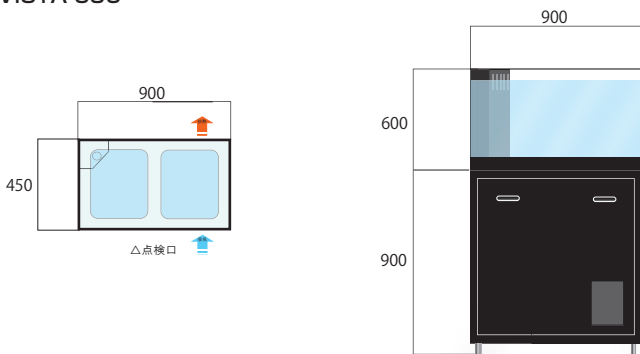

美観に優れた観賞魚用展示水槽

オーバーフロー管仕様

コーナーボックス仕様

三重管仕様

- 設定水温：22～25℃（周囲温度32℃）
- 海水、淡水、汽水での使用が可能です。
- 低温仕様での製作も可能です。
- 生体種に合わせた水温仕様での製作も可能です。
- 水槽排水時の為の排水管が必要ですが、無い場合はホース排水となります。
- 外装：家具調メラミン化粧パネル、キャノピーの製作も可能です。
- オプションで、照明器具、殺菌装置、プロテインスキマー、底砂等の組込みも可能です。
- 別サイズでの製作も可能です。
- 製品改良の為、予告無く仕様変更する場合があります。

■VISTA-096

VISTA-096		
総水量	290	L
電気容量	1Φ100V-500W 3Φ200V-	
水温設定	22℃～25℃	
化粧パネル色	黒（基本色）	
機器名	サイズ・規格	
アクリル水槽	900X450X600H	板厚10mm
濾過槽	350×400×500H	PVC製
水槽架台	900X450×900H	化粧パネル別途
循環ポンプ	100V-60/80W	RMD-301
プロワ	100V-7W	YP6A
冷却ユニット	100V-240/265W	LX-120EXA
操作盤	100V	AQUA-PRO
ヒーター	100V-300W	セラミック

■VISTA-126

VISTA-126		
総水量	520	L
電気容量	1Φ100V-700W 3Φ200V-	
水温設定	22℃～25℃	
化粧パネル色	黒（基本色）	
機器名	サイズ・規格	
アクリル水槽	1200×600×600H	板厚13mm
濾過槽	500×500×500H	PVC製
水槽架台	1200×600×900H	化粧パネル別途
循環ポンプ	100V-130/170W	RMD-551
プロワ	100V-7W	YP6A
冷却ユニット	100V-300/325W	LX-180EXA
操作盤	100V	AQUA-PRO
ヒーター	100V-500W	セラミック

■VISTA-186

VISTA-186		
総水量	780	L
電気容量	1φ100V-1500W	
	3φ200V-	
水温設定	22℃~25℃	
化粧パネル色	黒 (基本色)	
機器名	サイズ・規格	
アクリル水槽	1800×600×600H	板厚13mm
濾過槽	800×500×500H	PVC製
水槽架台	1800×600×900H	化粧パネル別途
循環ポンプ	100V-235/365W	RMD-701
ブロワ	100V-13W	YP15A
冷却ユニット	100V-435/500W	LX-250ESA
操作盤	100V	AQUA-PRO
ヒーター	100V-1000W	セラミック