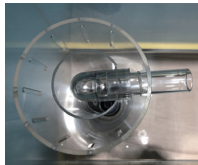

美観に優れた観賞魚用展示水槽

オーバーフロー管仕様

コーナーボックス仕様

三重管仕様

- 設定水温：22～25℃（周囲温度32℃）
- 海水、淡水、汽水での使用が可能です。
- 低温仕様での製作も可能です。
- 生体種に合わせた水温仕様での製作も可能です。
- 水槽排水時の為の排水管が必要ですが、無い場合はホース排水となります。
- 外装：家具調メラミン化粧パネル、キャノピーの製作も可能です。
- オプションで、照明器具、殺菌装置、プロテインスキマー、底砂等の組込みも可能です。
- 別サイズでの製作も可能です。
- 製品改良の為、予告無く仕様変更する場合があります。

■VISTA-096

VISTA-096		
総水量	290	L
電気容量	1Φ100V-500W 3Φ200V-	
水温設定	22℃～25℃	
化粧パネル色	黒（基本色）	
機器名	サイズ・規格	
アクリル水槽	900X450X600H	板厚10mm
濾過槽	350×400×500H	PVC製
水槽架台	900X450×900H	化粧パネル別途
循環ポンプ	100V-60/80W	RMD-301
プロワ	100V-7W	YP6A
冷却ユニット	100V-240/265W	LX-120EXA
操作盤	100V	AQUA-PRO
ヒーター	100V-300W	セラミック