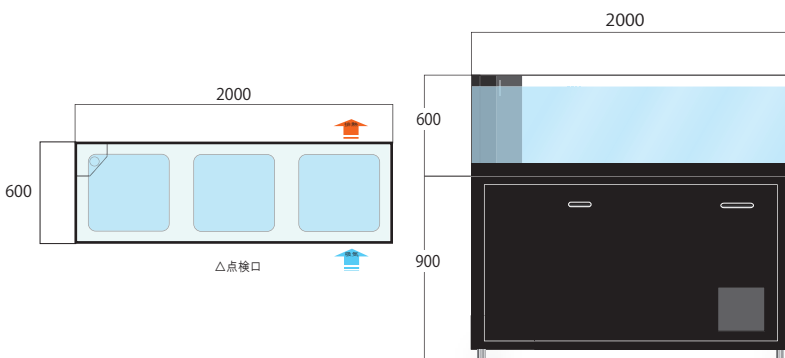

■VISTA-206

VISTA-206		
総水量	860	L
電気容量	1φ100V-1500W	
	3φ200V-	
水温設定	22℃~25℃	
化粧パネル色	黒 (基本色)	
機器名	サイズ・規格	
アクリル水槽	2000×600×600H	板厚13mm
濾過槽	900×500×500H	PVC製
水槽架台	2000×600×900H	化粧パネル別途
循環ポンプ	100V-235/365W	RMD-701
ブロワ	100V-13W	YP15A
冷却ユニット	100V-525/605W	LX-300ESB
操作盤	100V	AQUA-PRO
ヒーター	100V-1000W	セラミック