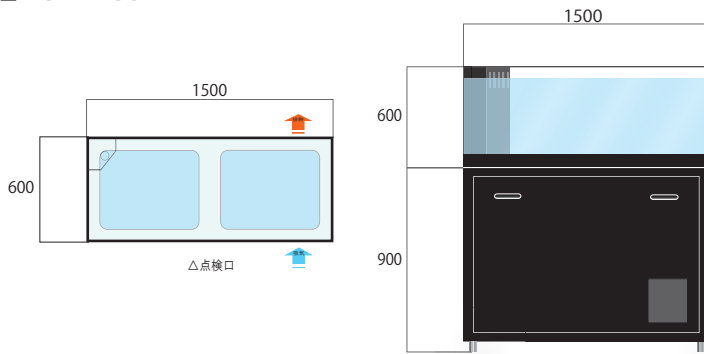

■VISTA-156

VISTA-156		
総水量	650	L
電気容量	1φ100V-1500W	
	3φ200V-	
水温設定	22℃~25℃	
化粧パネル色	黒 (基本色)	
機器名	サイズ・規格	
アクリル水槽	1500×600×600H	板厚13mm
濾過槽	600×500×500H	PVC製
水槽架台	1500×600×900H	化粧パネル別途
循環ポンプ	100V-130/170W	RMD-551
ブロワ	100V-7W	YP6A
冷却ユニット	100V-435/500W	LX-250ESA
操作盤	100V	AQUA-PRO
ヒーター	100V-500W	セラミック