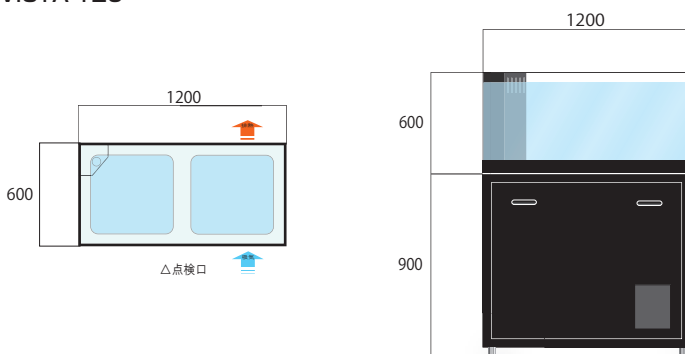

■VISTA-096

VISTA-096		
総水量	290	L
電気容量	1Φ100V-500W 3Φ200V-	
水温設定	22℃～25℃	
化粧パネル色	黒（基本色）	
機器名	サイズ・規格	
アクリル水槽	900X450X600H	板厚10mm
濾過槽	350×400×500H	PVC製
水槽架台	900X450×900H	化粧パネル別途
循環ポンプ	100V-60/80W	RMD-301
プロワ	100V-7W	YP6A
冷却ユニット	100V-240/265W	LX-120EXA
操作盤	100V	AQUA-PRO
ヒーター	100V-300W	セラミック

■VISTA-126

VISTA-126		
総水量	520	L
電気容量	1Φ100V-700W 3Φ200V-	
水温設定	22℃～25℃	
化粧パネル色	黒（基本色）	
機器名	サイズ・規格	
アクリル水槽	1200×600×600H	板厚13mm
濾過槽	500×500×500H	PVC製
水槽架台	1200×600×900H	化粧パネル別途
循環ポンプ	100V-130/170W	RMD-551
プロワ	100V-7W	YP6A
冷却ユニット	100V-300/325W	LX-180EXA
操作盤	100V	AQUA-PRO
ヒーター	100V-500W	セラミック

■VISTA-186

VISTA-186		
総水量	780	L
電気容量	1φ100V-1500W	
	3φ200V-	
水温設定	22℃~25℃	
化粧パネル色	黒 (基本色)	
機器名	サイズ・規格	
アクリル水槽	1800×600×600H	板厚13mm
濾過槽	800×500×500H	PVC製
水槽架台	1800×600×900H	化粧パネル別途
循環ポンプ	100V-235/365W	RMD-701
ブロワ	100V-13W	YP15A
冷却ユニット	100V-435/500W	LX-250ESA
操作盤	100V	AQUA-PRO
ヒーター	100V-1000W	セラミック

■VISTA-208

VISTA-208		
総水量	1100	L
電気容量	1φ100V-1500W	
	3φ200V-	
水温設定	22℃~25℃	
化粧パネル色	黒 (基本色)	
機器名	サイズ・規格	
アクリル水槽	2000×600×800H	板厚20mm
濾過槽	900×500×500H	PVC製
水槽架台	2000×600×900H	化粧パネル別途
循環ポンプ	100V-235/365W	RMD-701
ブロワ	100V-13W	YP20A
冷却ユニット	100V-525/605W	LX-300ESB
操作盤	100V	AQUA-PRO
ヒーター	100V-1000W	セラミック