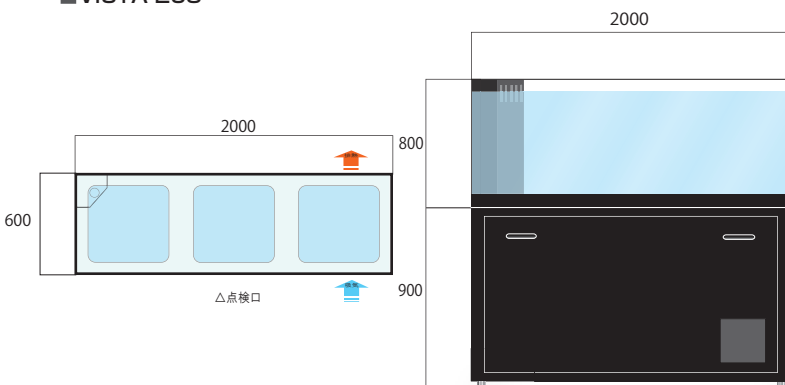

■VISTA-156

VISTA-156		
総水量	650	L
電気容量	1φ100V-1500W	
	3φ200V-	
水温設定	22℃~25℃	
化粧パネル色	黒 (基本色)	
機器名	サイズ・規格	
アクリル水槽	1500×600×600H	板厚13mm
濾過槽	600×500×500H	PVC製
水槽架台	1500×600×900H	化粧パネル別途
循環ポンプ	100V-130/170W	RMD-551
ブロワ	100V-7W	YP6A
冷却ユニット	100V-435/500W	LX-250ESA
操作盤	100V	AQUA-PRO
ヒーター	100V-500W	セラミック

■VISTA-186

VISTA-186		
総水量	780	L
電気容量	1φ100V-1500W	
	3φ200V-	
水温設定	22℃~25℃	
化粧パネル色	黒 (基本色)	
機器名	サイズ・規格	
アクリル水槽	1800×600×600H	板厚13mm
濾過槽	800×500×500H	PVC製
水槽架台	1800×600×900H	化粧パネル別途
循環ポンプ	100V-235/365W	RMD-701
ブロワ	100V-13W	YP15A
冷却ユニット	100V-435/500W	LX-250ESA
操作盤	100V	AQUA-PRO
ヒーター	100V-1000W	セラミック

■VISTA-206

VISTA-206		
総水量	860	L
電気容量	1φ100V-1500W	
	3φ200V-	
水温設定	22℃~25℃	
化粧パネル色	黒 (基本色)	
機器名	サイズ・規格	
アクリル水槽	2000×600×600H	板厚13mm
濾過槽	900×500×500H	PVC製
水槽架台	2000×600×900H	化粧パネル別途
循環ポンプ	100V-235/365W	RMD-701
ブロワ	100V-13W	YP15A
冷却ユニット	100V-525/605W	LX-300ESB
操作盤	100V	AQUA-PRO
ヒーター	100V-1000W	セラミック

■VISTA-208

VISTA-208		
総水量	1100	L
電気容量	1φ100V-1500W	
	3φ200V-	
水温設定	22℃~25℃	
化粧パネル色	黒 (基本色)	
機器名	サイズ・規格	
アクリル水槽	2000×600×800H	板厚20mm
濾過槽	900×500×500H	PVC製
水槽架台	2000×600×900H	化粧パネル別途
循環ポンプ	100V-235/365W	RMD-701
ブロワ	100V-13W	YP20A
冷却ユニット	100V-525/605W	LX-300ESB
操作盤	100V	AQUA-PRO
ヒーター	100V-1000W	セラミック